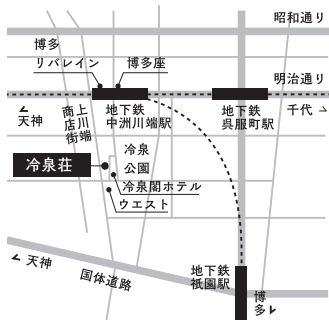

福岡ポエイチ実行委員会

リノベーションミュージアム冷泉荘

福岡市博多区上川端町9番35号

福岡市営地下鉄中洲川端駅5番出口より

徒歩5分

都久志会館ホール

福岡市中央区天神4-8-10

地下鉄天神駅より 徒歩約7分